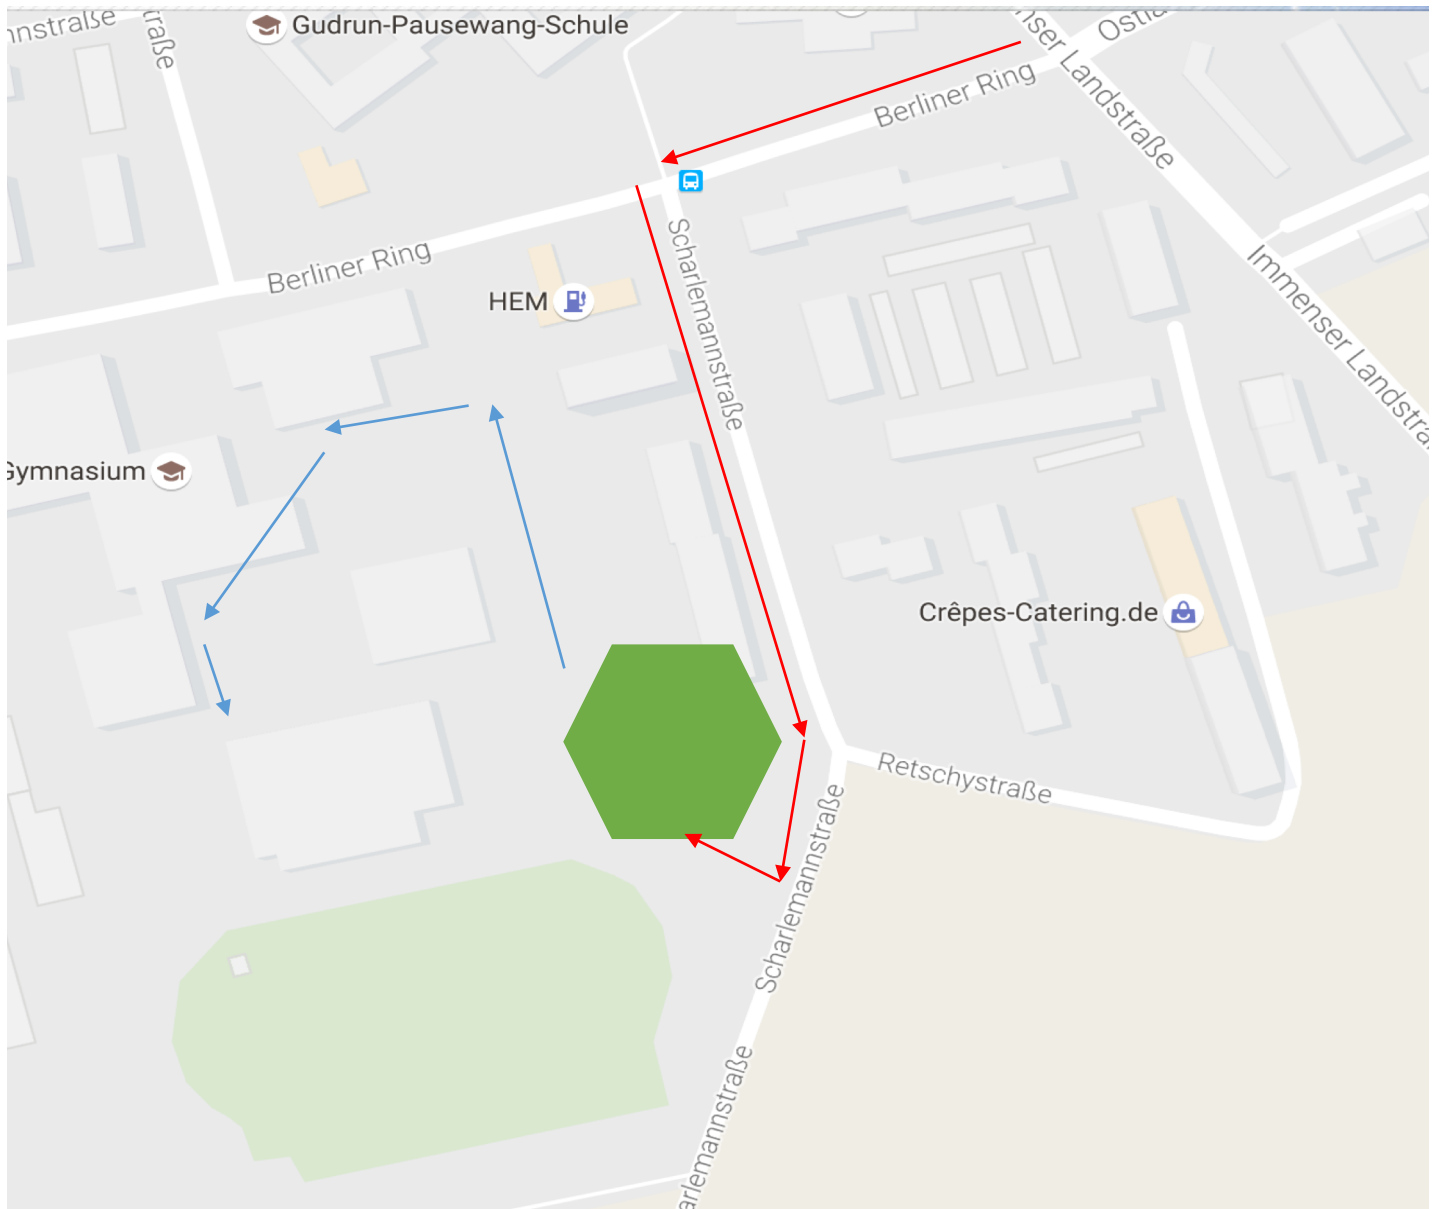

TSV Burgdorf Wegbeschreibung und Behelfsparkplatz  
Gymnasiums-porthalle  
Berliner Ring 27, 31303 Burgdorf

Rot – Anfahrt Parkplatz  
Blau- Weg zur Halle